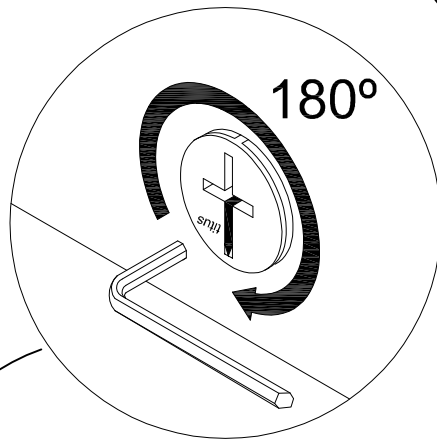

MONT-1871 LITTLE THINGS

Instrucciones de Montaje
Fabricado en Valencia, España

Micussori

15'

		<p>F X 2</p>						<p>C01419 X 10</p>	<p>C01537 X 10</p>	<p>C01538 X 10</p>	<p>C07914 X 1</p>	<p>C10820 X 2</p>	<p>C02643 X 4</p>	<p>C02362 X 2</p>	<p>C00326 X 1</p>	<p>C10392 X 1</p>	<p>C04790 X 4</p>
--	--	---------------------	--	--	--	--	--	-------------------------------	-------------------------------	-------------------------------	------------------------------	------------------------------	------------------------------	------------------------------	------------------------------	------------------------------	------------------------------

- 1**
-  C01419
X 4
 -  C01537
X 4
 -  C01538
X 4

- 2**
-  C01419
X 4
 -  C01537
X 4
 -  C01538
X 4

- 3**
-  C01419
X 2

- 4**
-  **C02643**
X 4
 -  **C01537**
X 2
 -  **C01538**
X 2

- 5**
- 

6

7

8